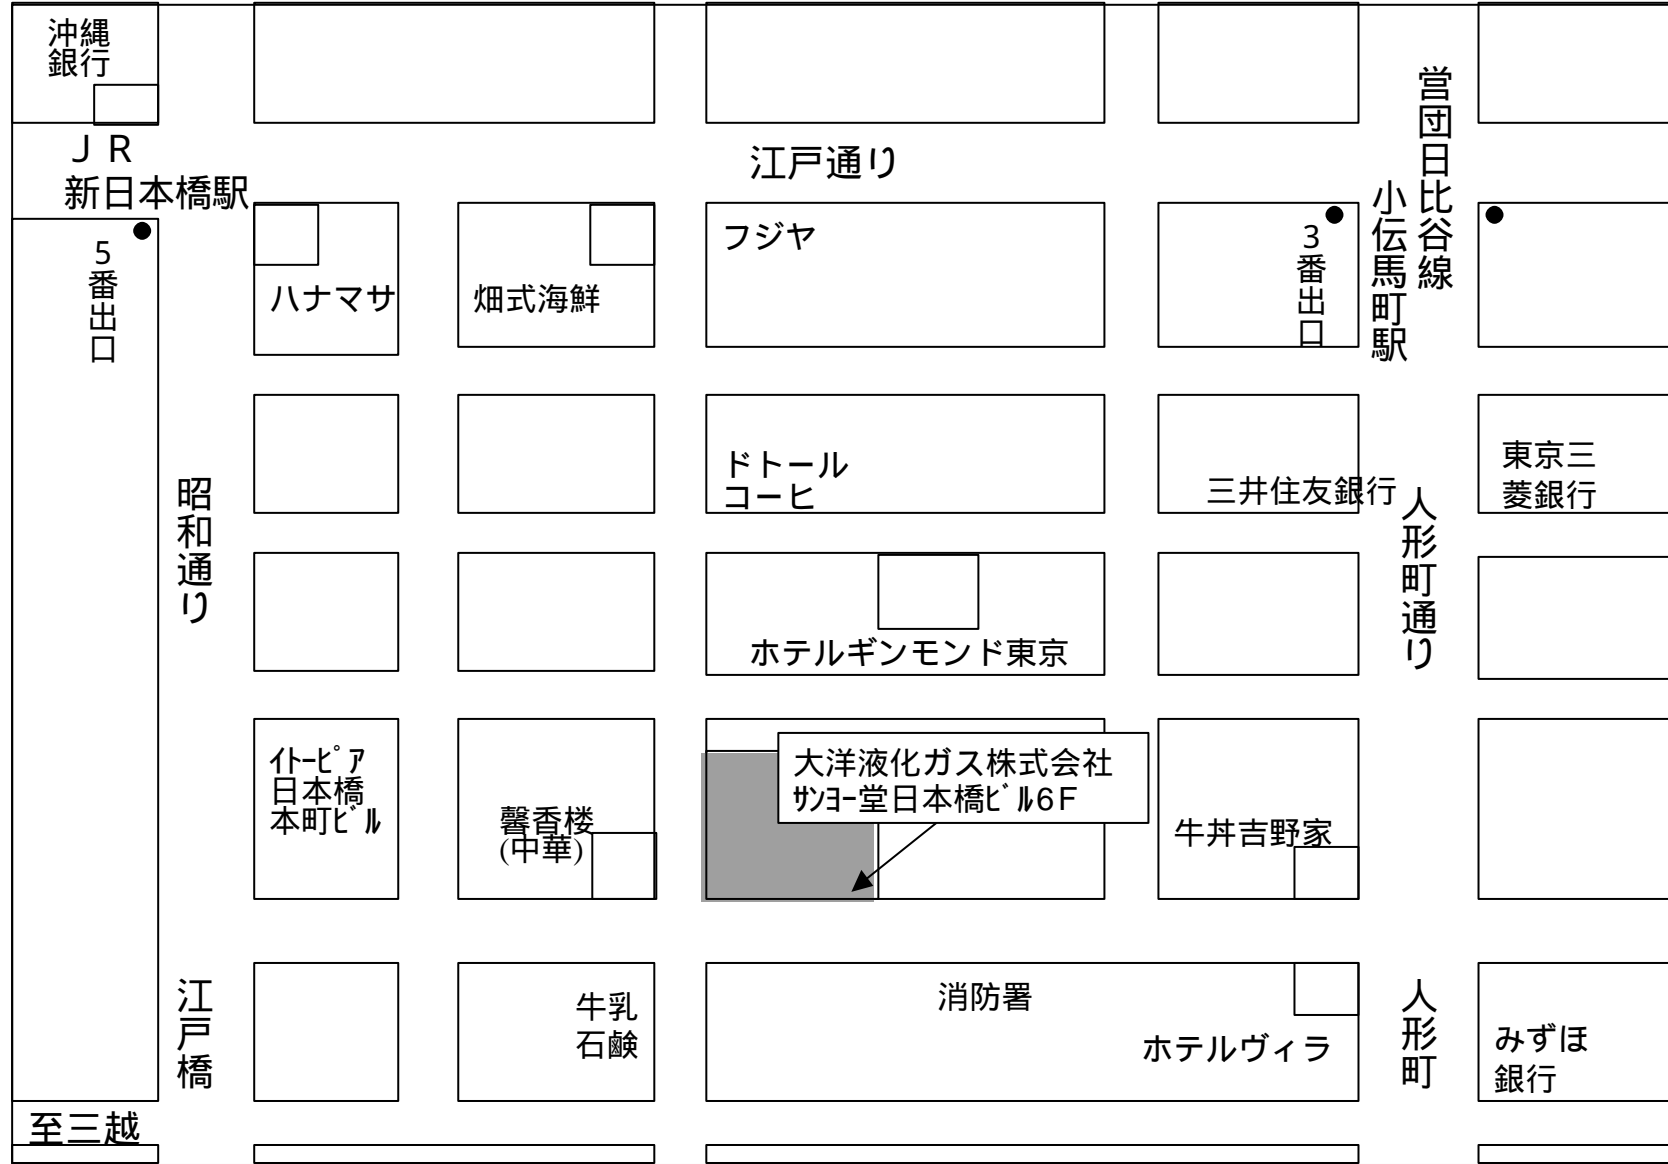

ご案内図

大洋液化ガス株式会社 〒103-0012 中央区日本橋堀留町1-3-21 サンヨー堂日本橋ビル

J R 総武本線・横須賀線新日本橋駅 番出口より5分

営団地下鉄銀座線三越前駅より9分

営団地下鉄日比谷線小伝馬町駅 番出口より4分

営団地下鉄日比谷線人形町駅より7分